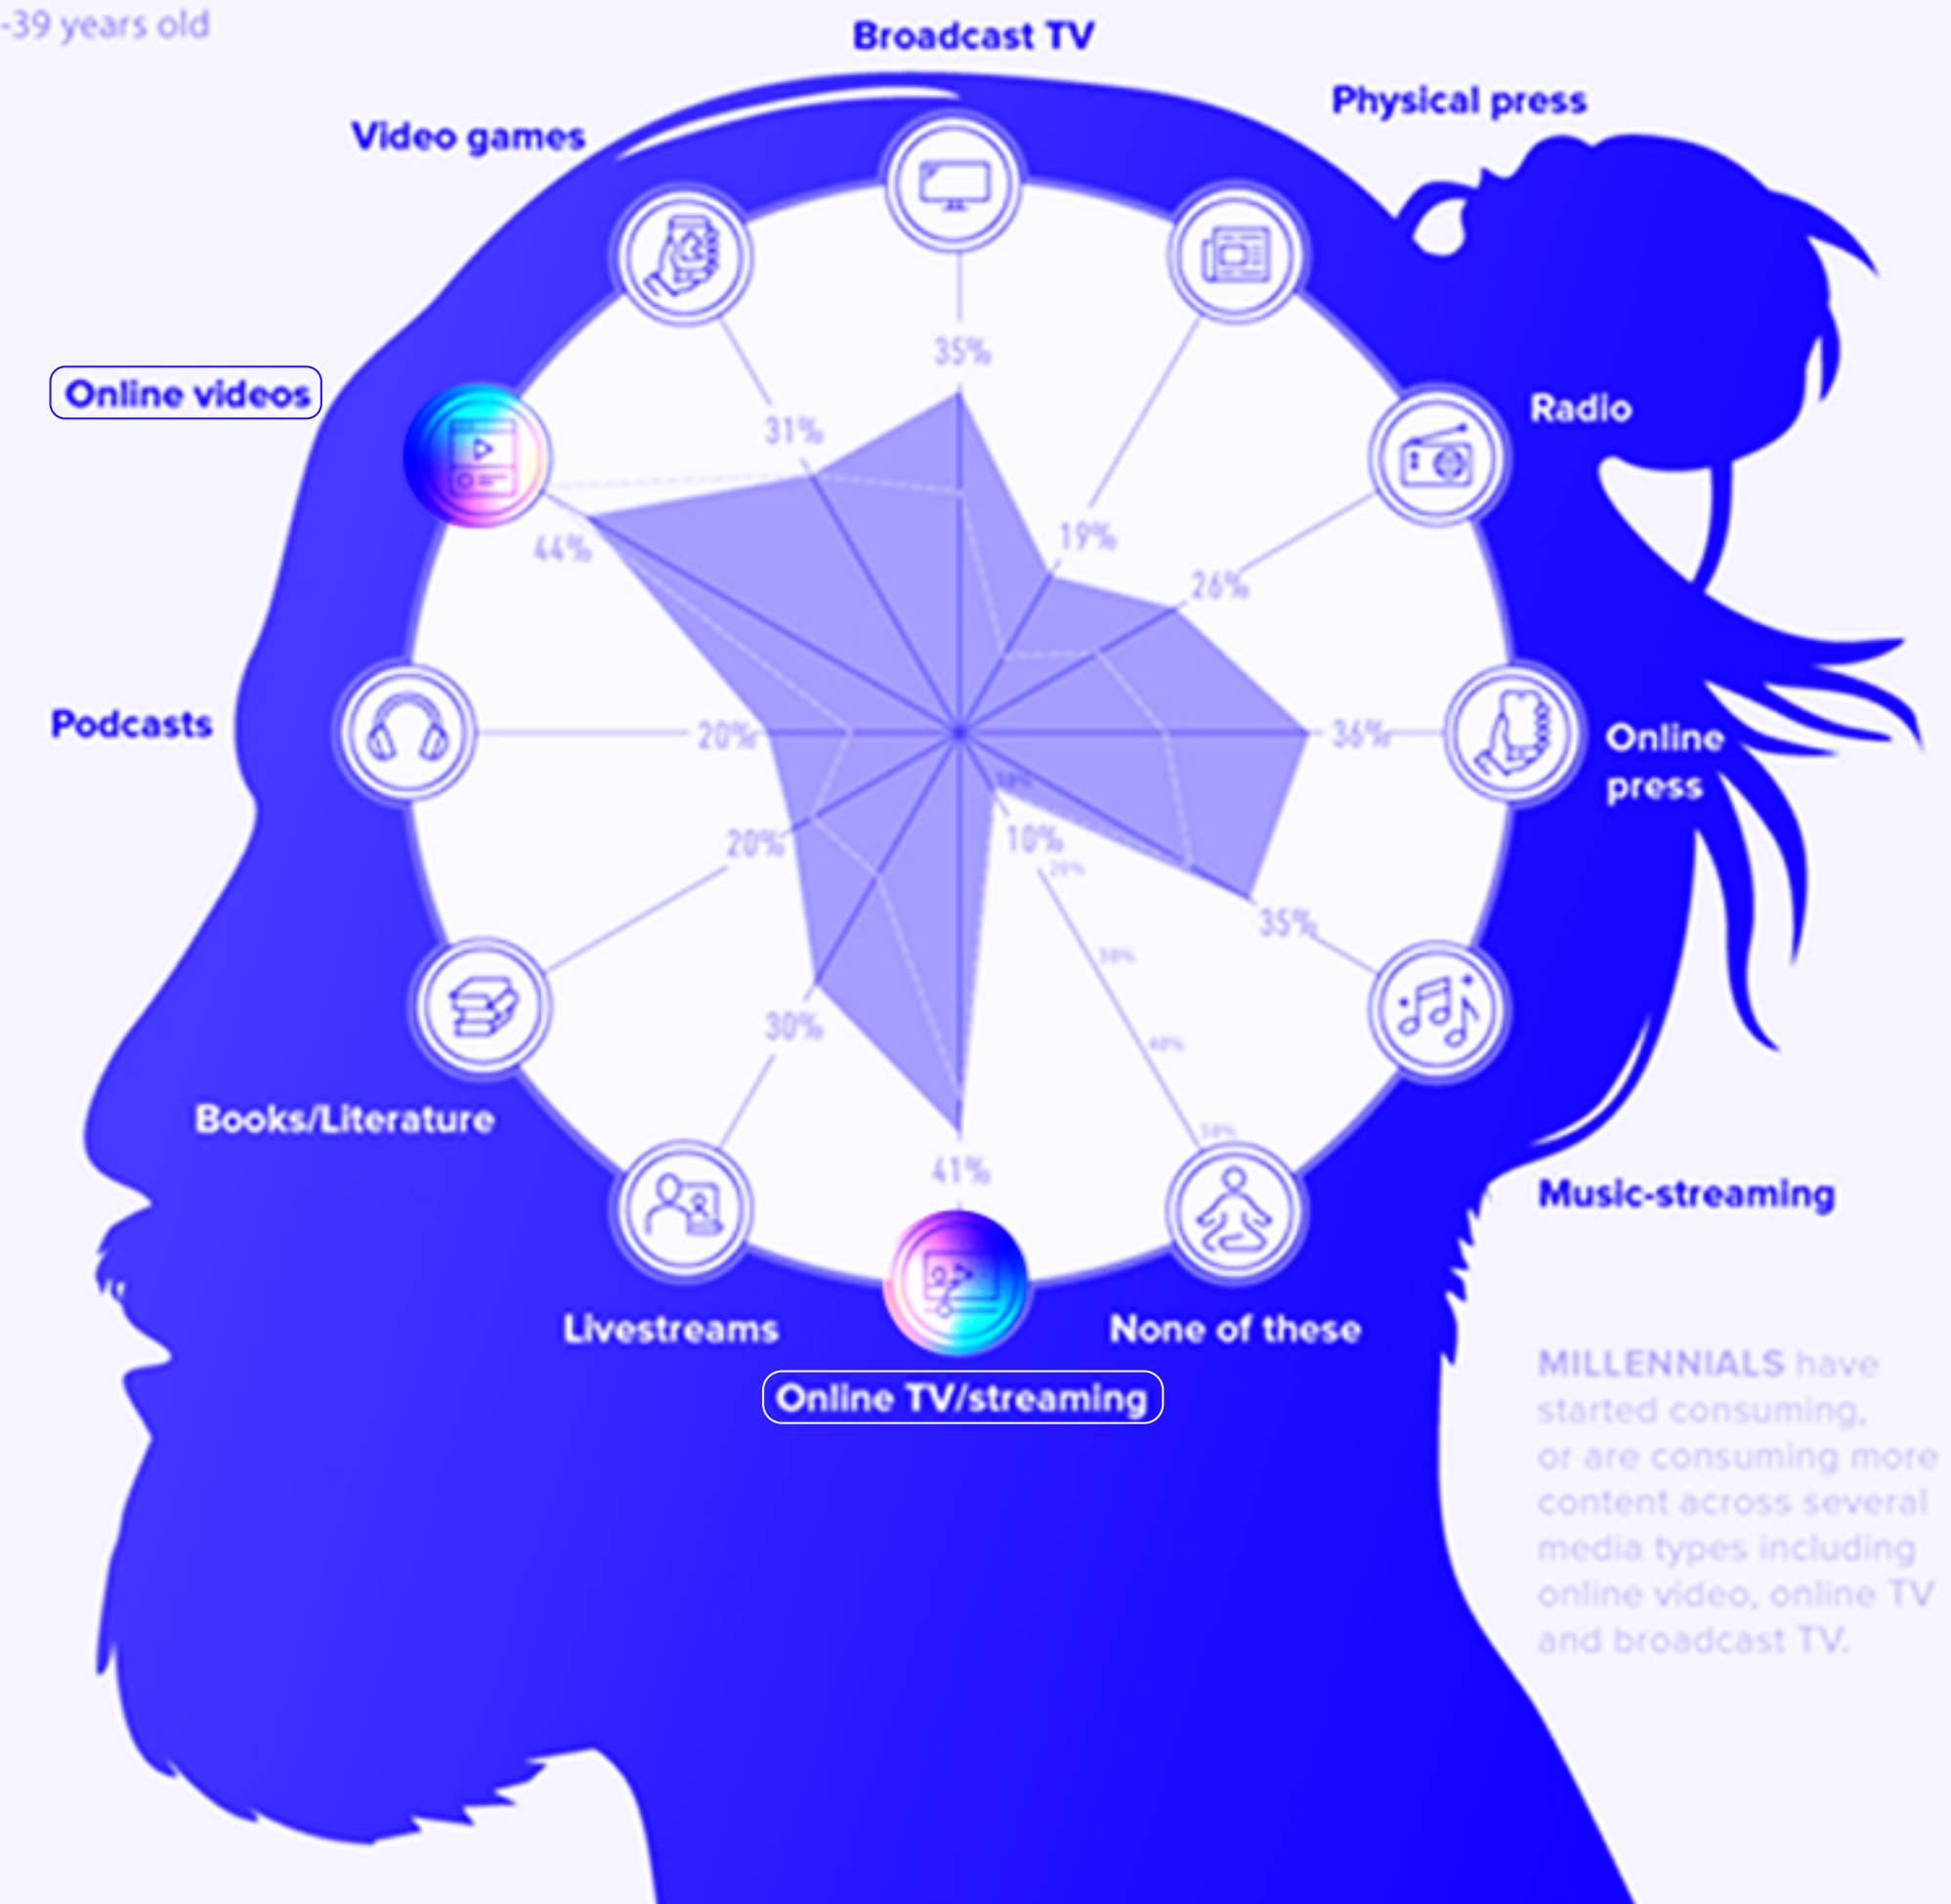

Observación

Las dos cosas que más hacen los solteros de acuerdo al estudio entregado en brief son videos online y plataformas de streaming.

Es decir, lo que más buscan son videos... pero, ¿qué videos?

MEDIA CONSUMPTION MILLENNIALS

25-39 years old

● Gen Z ● Millennials

Hallazgo

De acuerdo a diferentes estudios mundiales, y otros realizados por Profamilia en Colombia, el consumo de porno se ha duplicado durante el confinamiento.

crónica Directo

El consumo de porno se dispara un 60% durante el confinamiento

Idea

porn
HOUSE

Tomaremos una de las principales razones por las que los jóvenes solteros y solteras deciden mudarse de la casa de sus papás, que es poder vivir su vida privada en completa libertad, y la usaremos como el beneficio principal de nuestra publicidad para el Crédito de Vivienda, pautando en páginas porno con el mensaje: